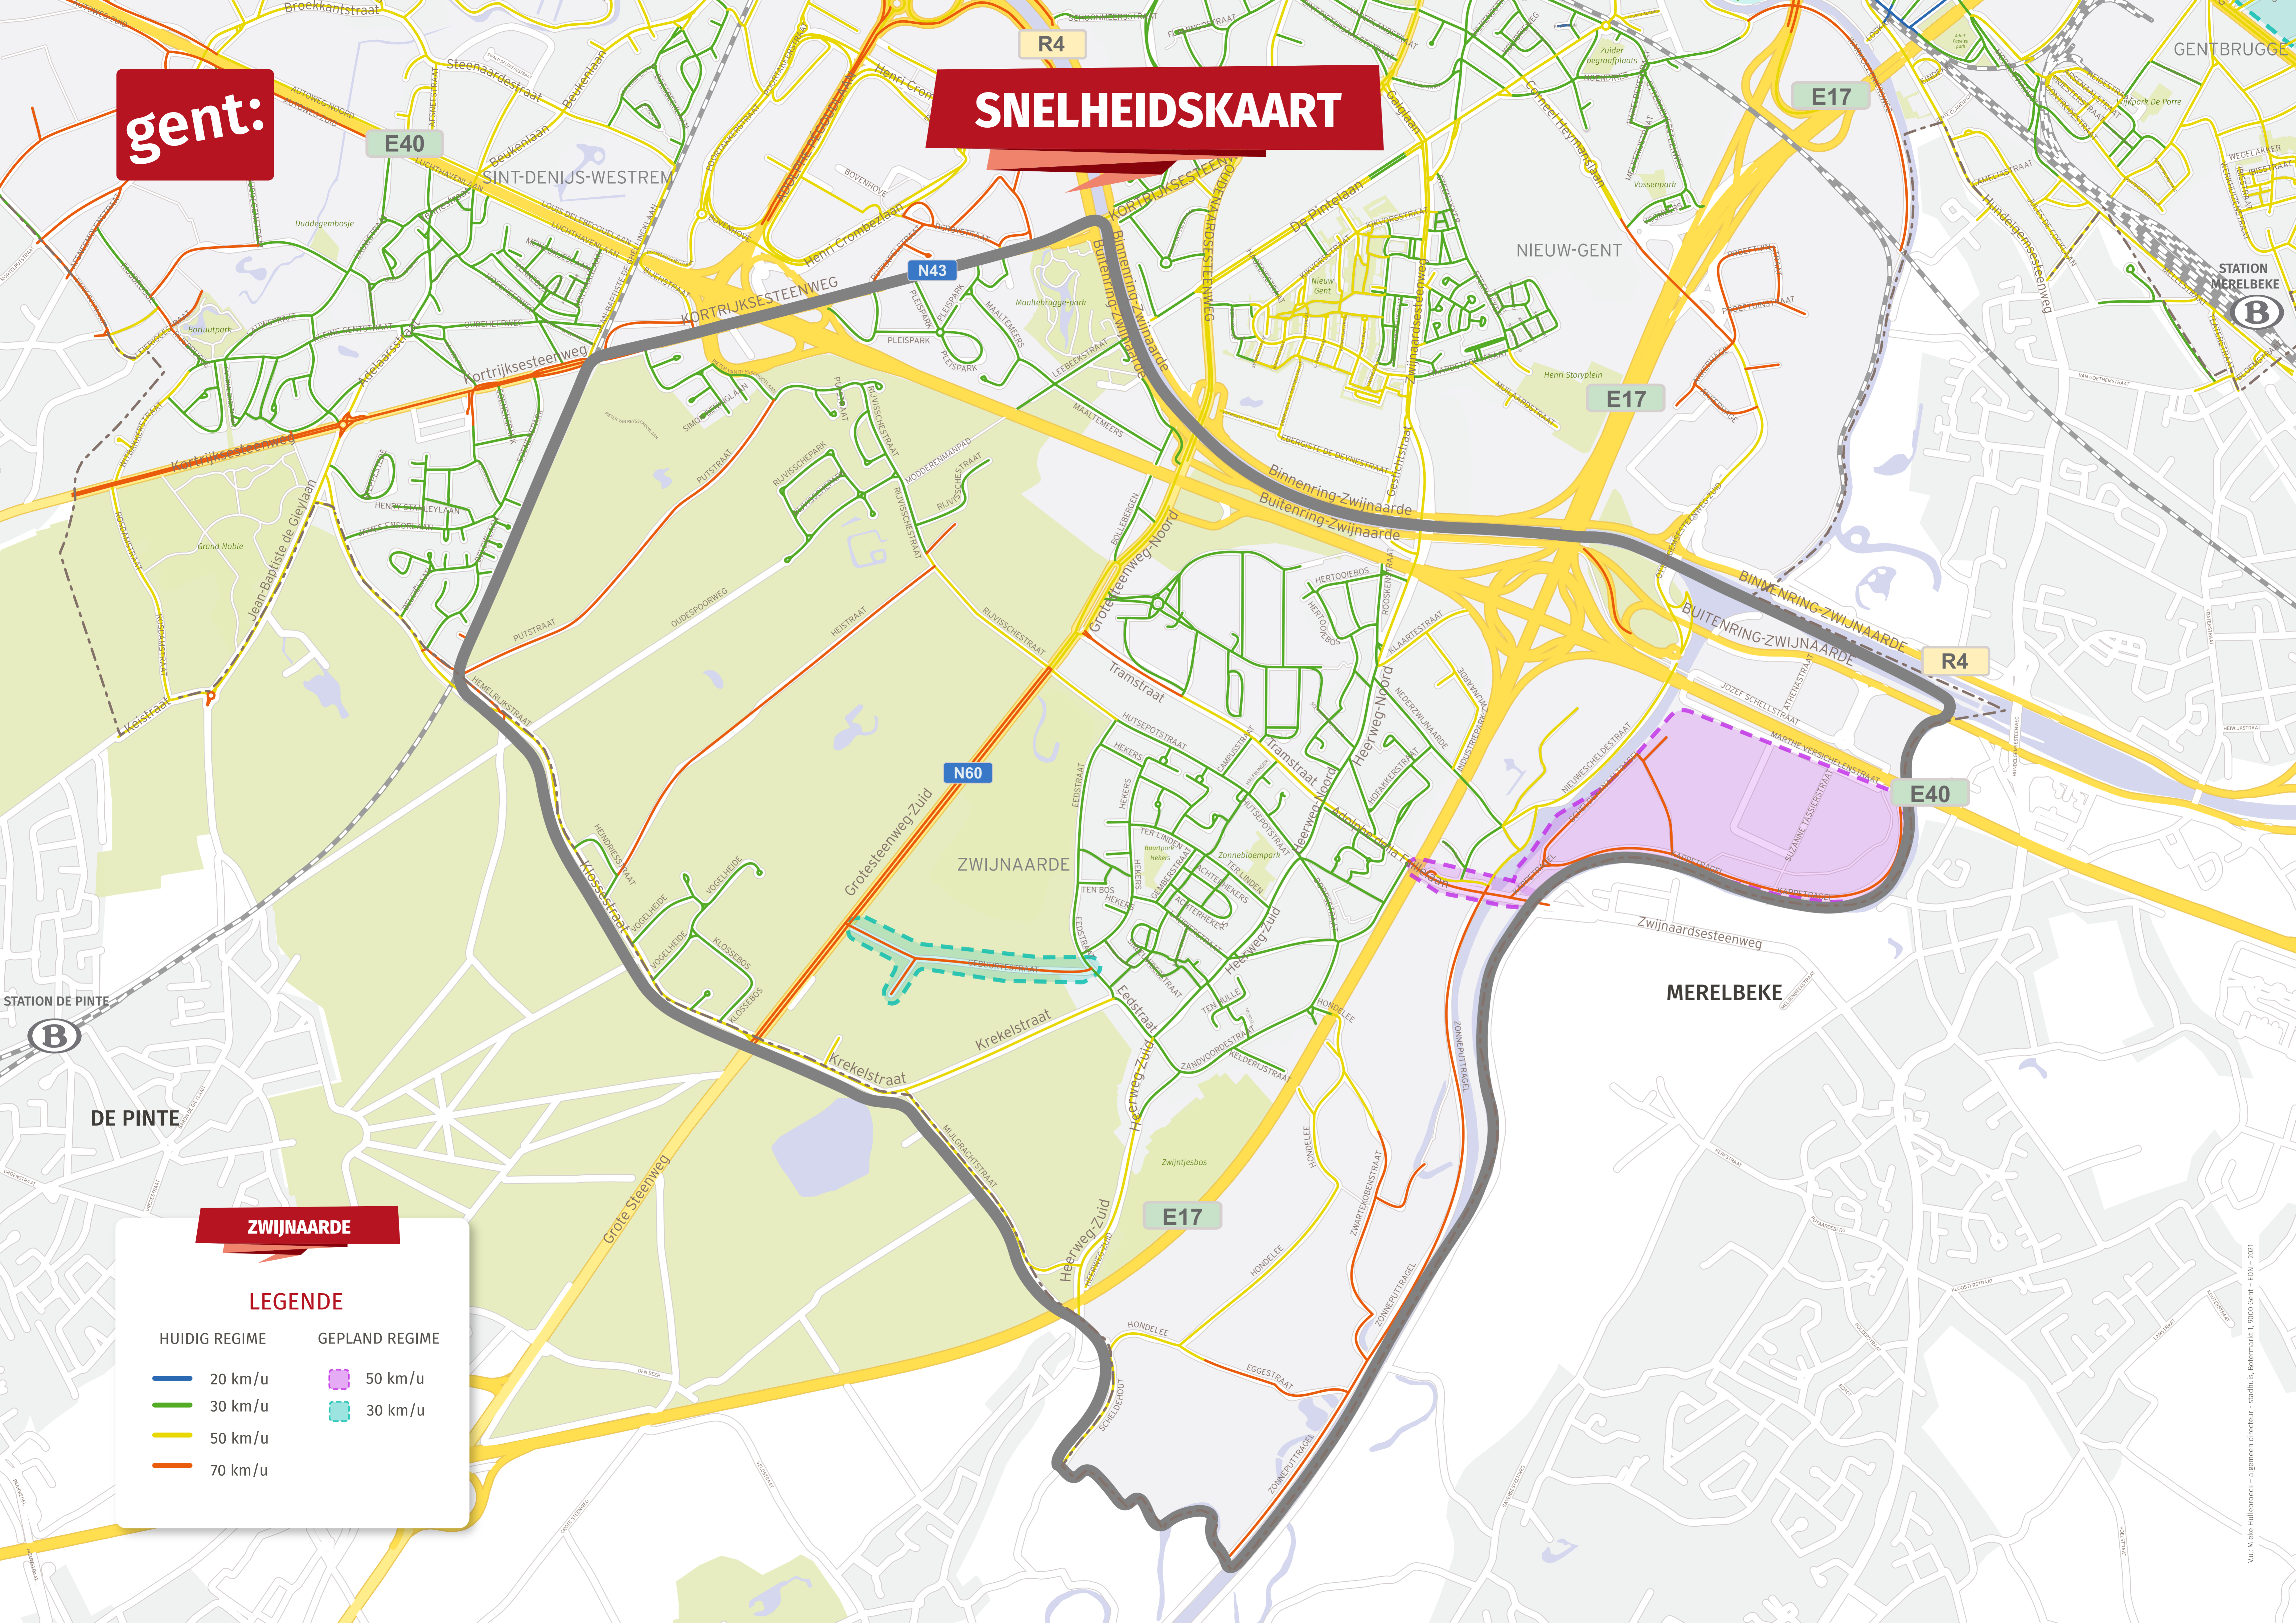

gent:

SNELHEIDSKAART

ZWIJNAARDE

LEGENDE

HUIDIG REGIME	GEPLAND REGIME
20 km/u	50 km/u
30 km/u	30 km/u
50 km/u	
70 km/u	